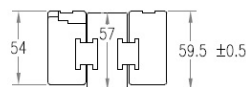

## Item number:

24.02.551-1

Units	Box	Carton	HS Code	Barcode
Pair	1	4	9403910090	

5704866087322

Length : 1055mm  $\pm$ 1mm  
Open : 960mm  $\pm$ 5mm

DETAIL B